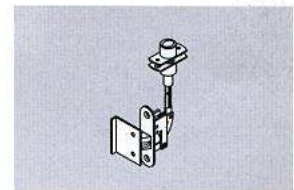

Automatické
zablokování
pevného dveřního
křídla

DORMA HZ

Použití a montáž

Popis

DORMA HZ

automatické zablokování pevného křídla dveří

DORMA HZ 26

pro dřevěné i kovové dveře , levopravé
pozinkováno , na dveřích : nahoře

Objednací číslo

15912600

DORMA HZ 27

pro kovové dveře , levopravé
pozinkováno , na dveřích : nahoře

15912700

DORMA HZ 31

pro kovové i dřevěné dveře , pozinkováno
na dveřích : levých nahoře , pravých dole
na dveřích : levých dole , pravých nahoře