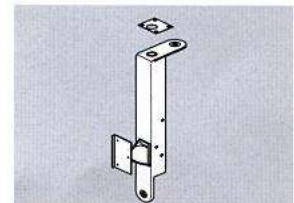

Automatické
zablokování
pevného dveřního
křídla

DORMA HZ

Použití a montáž

Popis

DORMA HZ

automatické zablokování pevného křídla dveří

DORMA HZ 26

pro dřevěné i kovové dveře , levopravé
pozinkováno , na dveřích : nahoře

Objednací číslo

15912600

DORMA HZ 27

pro kovové dveře , levopravé
pozinkováno , na dveřích : nahoře

15912700

DORMA HZ 31

pro kovové i dřevěné dveře , pozinkováno
na dveřích : levých nahoře , pravých dole
na dveřích : levých dole , pravých nahoře

15913101
15913102

DORMA HZ 33F

pro kovové dveře , pozinkováno , kolík odpružen
na dveřích : levých nahoře , pravých dole
na dveřích : levých dole , pravých nahoře
na přání lze dodat čelní plech pro dřevěné dveře