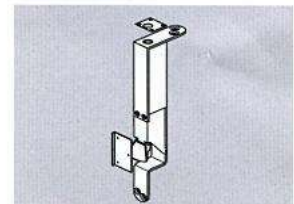

Automatické
zablokování
pevného dveřního
křídla

DORMA HZ

Použití a montáž

Popis

DORMA HZ

automatické zablokování pevného křídla dveří

DORMA HZ 26

pro dřevěné i kovové dveře , levopravé
pozinkováno , na dveřích : nahoře

15913101
15913102

DORMA HZ 33F

pro kovové dveře , pozinkováno , kolík odpružen
na dveřích : levých nahoře , pravých dole
na dveřích : levých dole , pravých nahoře
na přání lze dodat čelní plech pro dřevěné dveře

15913301
15913302

DORMA HZ 34

pro dřevěné dveře , pozink
na dveřích : levých nahoře , pravých dole
na dveřích : levých dole , pravých nahoře

15913401
15913402

DORMA HZ 17

podlahová objímka s ochranou proti nečistotám
pero z nerezavějícího materiálu