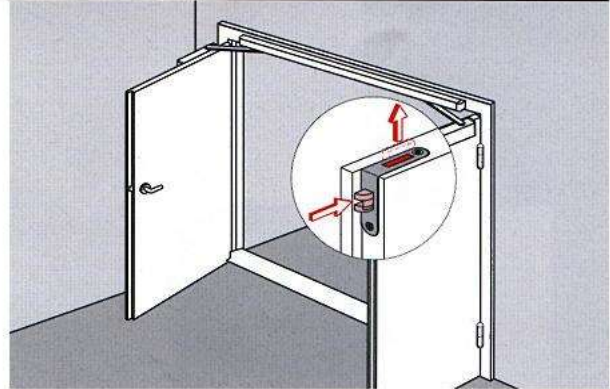

Automatické
zablokování
pevného dveřního
křídla

DORMA HZ

Použití a montáž

Popis

DORMA HZ

automatické zablokování pevného křídla dveří

DORMA HZ 26

pro dřevěné i kovové dveře , levopravé
pozinkováno , na dveřích : nahoře