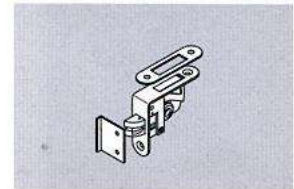

Automatické
zablokování
pevného dveřního
křídla

DORMA HZ

Použití a montáž

Popis

DORMA HZ

automatické zablokování pevného křídla dveří

DORMA HZ 26

pro dřevěné i kovové dveře , levopravé
pozinkováno , na dveřích : nahoře

Objednací číslo

15912600

DORMA HZ 27

pro kovové dveře , levopravé
pozinkováno , na dveřích : nahoře

15912700

DORMA HZ 31

pro kovové i dřevěné dveře , pozinkováno
na dveřích : levých nahoře , pravých dole
na dveřích : levých dole , pravých nahoře

15913101
15913102

DORMA HZ 33F

pro kovové dveře , pozinkováno , kolík odpružen
na dveřích : levých nahoře , pravých dole
na dveřích : levých dole , pravých nahoře
na přání lze dodat čelní plech pro dřevěné dveře