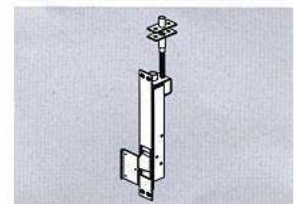

DORMA HZ 33F

pro kovové dveře , pozinkováno , kolík odpružen
na dveřích : levých nahoře , pravých dole
na dveřích : levých dole , pravých nahoře
na přání lze dodat čelní plech pro dřevěné dveře

15913301
15913302