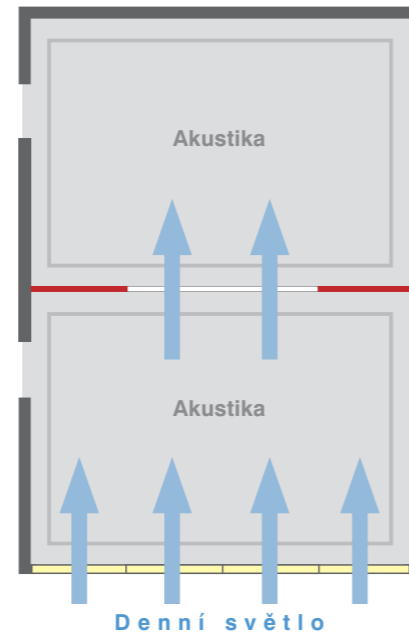

Takto vytvořené prostory mají vynikající akustiku.

K dobrým výsledkům přispívá i integrace systému MOVEO Glas. Ochrana skleněných prvků proti hluku dosahuje vynikající hodnoty 50 dB. Výsledek: Požadavky na tiché prostředí v jedné místnosti i hlasité ozvučení v místnosti sousední lze cíleně plánovat. Navzdory rozdělení místností dělící příčkou přetrvává příjemný dojem, který umocňuje příjemné světlé prostředí.