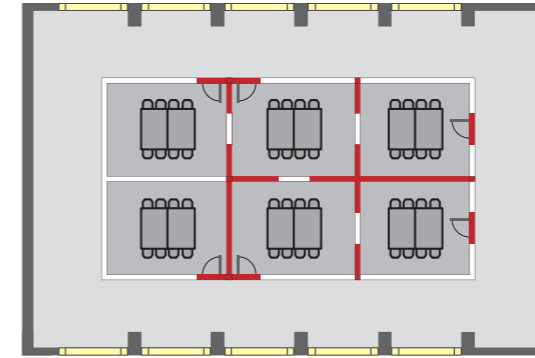

Situace, kdy je jedna místnost umístěna v jiné, větší místnosti.

Situace, kdy místnosti navazují na chodbu (chodba propojující místnosti)