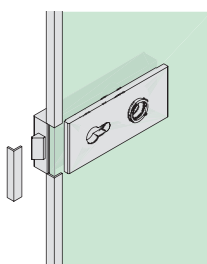

Deko-Rahmen für Glastürblatt

- maßgefertigt, inkl. Glasfertigungszeichnung
- Profilansicht 12 mm
- mit Passstück für dormakaba Office Schloss oder Studio Schloss

Montageanleitung beachten!

Oberflächen

- Silber Matt
- Weiß RAL 9016
- Schwarz RAL 9005
- Grau Metallic DB703
- Edelstahlähnlich

Deko-Sprossen für Glastürblatt

- maßgefertigt
- Profilansicht 20 oder 30 mm

Montageanleitung beachten!

Foto: Gienger, München

Foto: Gienger, München

Feine Dekosprossen, wohnlich und stilvoll.

Oberflächen

- Silber Matt
- Weiß RAL 9016
- Schwarz RAL 9005
- Grau Metallic DB703
- Edelstahlähnlich

Dekosprossen selbstklebend, wahlweise mit 20 oder 30 mm Ansichtsfläche

Montageanleitung beachten!

Die **Glasaufteilung** richtet sich am **Dekosprossen-Design** aus.

Ansichtsfläche 20 mm

Ansichtsfläche 30 mm