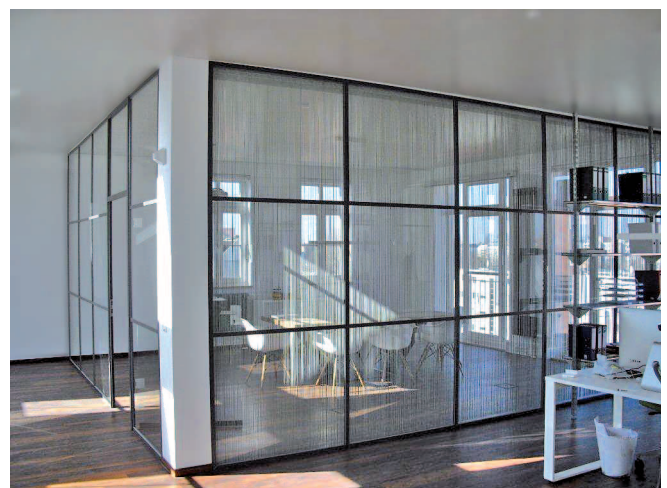

Neu! Deko-Rahmentüren und Dekosprossen

Moderne Designelemente für Glastüren und Glastrennwände, im Office- wie im Wohnbereich.

Technische Kurzinformation

... jetzt noch mehr Gestaltungs- und Variationsmöglichkeiten.

Deubl Alpha Systeme

Das Schöne an klaren Grundkonzepten ist, dass man sie weiterdenken kann ... feine Dekosprossen, auch im Office

Feine Quersprossen und ein edler Vorhangstoff – Anwendungsbeispiele der Glaserei Plickert aus Berlin

Filigrane Deko-Rahmen sind die neuen Design-Elemente für Glastüren

Zusätzliche, beidseitig aufgeklebte Dekosprossen schaffen moderne Akzente – entscheiden Sie sich je nach Bedarf und Geschmack für ein adäquates Rastermaß.