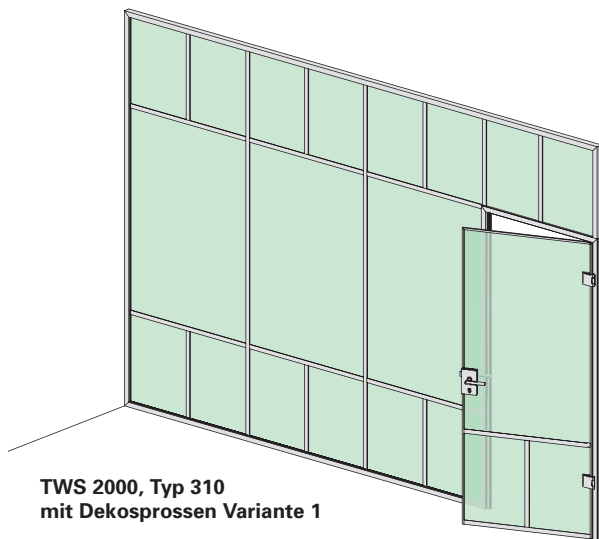

Designbeispiele für Trennwände