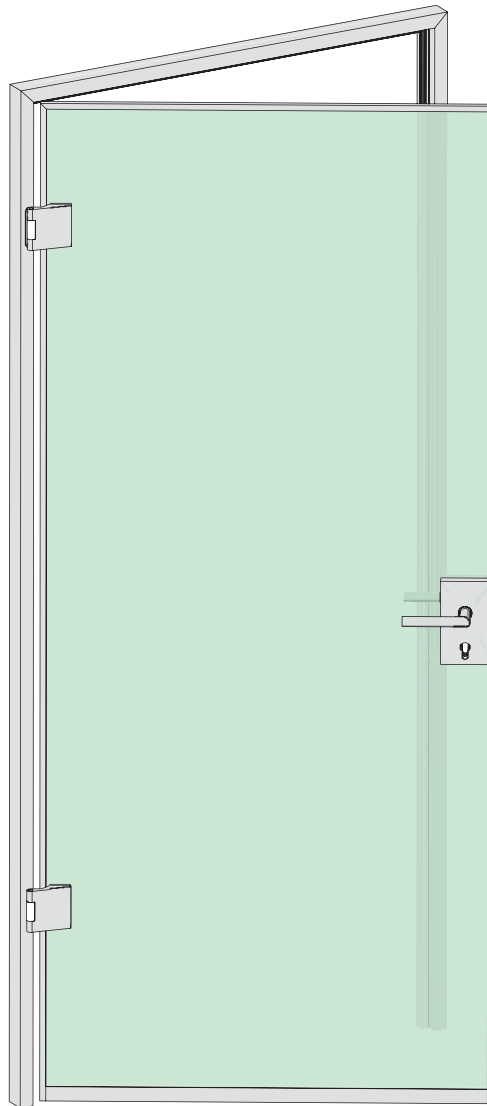

Neu! Deko-Rahmentüren und Dekosprossen

Moderne Designelemente für Glastüren und Glastrennwände, im Office- wie im Wohnbereich.

Technische Kurzinformation

... jetzt noch mehr Gestaltungs- und Variationsmöglichkeiten.

Filigrane Deko-Rahmen sind die neuen Design-Elemente für Glastüren

Zusätzliche, beidseitig aufgeklebte Dekosprossen schaffen moderne Akzente – entscheiden Sie sich je nach Bedarf und Geschmack für ein adäquates Rastermaß.

Deko-Rahmen für Glastürblatt

- maßgefertigt, inkl. Glasfertigungszeichnung
- Profilansicht 12 mm
- mit Passstück für dormakaba Office Schloss oder Studio Schloss

Montageanleitung beachten!

Oberflächen

- Silber Matt
- Weiß RAL 9016
- Schwarz RAL 9005
- Grau Metallic DB703
- Edelstahlähnlich

Dekosprossen selbstklebend, wahlweise mit 20 oder 30 mm Ansichtsfläche

Montageanleitung beachten!

Die **Glasaufteilung** richtet sich am **Dekosprossen-Design** aus.

Ansichtsfläche 20 mm

Ansichtsfläche 30 mm