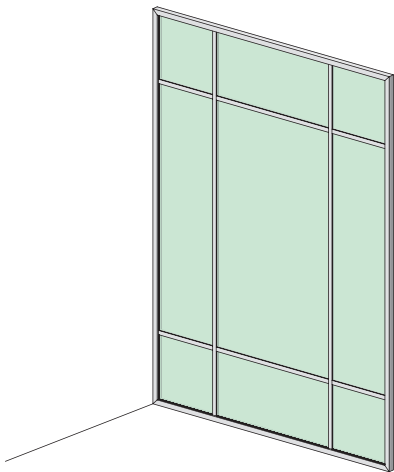

Deko-Rahmen für Glastürblatt

- maßgefertigt, inkl. Glasfertigungszeichnung
- Profilansicht 12 mm
- mit Passstück für dormakaba Office Schloss oder Studio Schloss

Montageanleitung beachten!

Oberflächen

- Silber Matt
- Weiß RAL 9016
- Schwarz RAL 9005
- Grau Metallic DB703
- Edelstahlähnlich

Deko-Sprossen für Glastürblatt

- maßgefertigt
- Profilansicht 20 oder 30 mm

Montageanleitung beachten!

Foto: Gienger, München

Foto: Gienger, München

Feine Dekosprossen, wohnlich und stilvoll.

Oberflächen

- Silber Matt
- Weiß RAL 9016
- Schwarz RAL 9005
- Grau Metallic DB703
- Edelstahlähnlich

Dekosprossen selbstklebend, wahlweise mit 20 oder 30 mm Ansichtsfläche

Montageanleitung beachten!

Die **Glasaufteilung** richtet sich am **Dekosprossen-Design** aus.

Ansichtsfläche 20 mm

Ansichtsfläche 30 mm