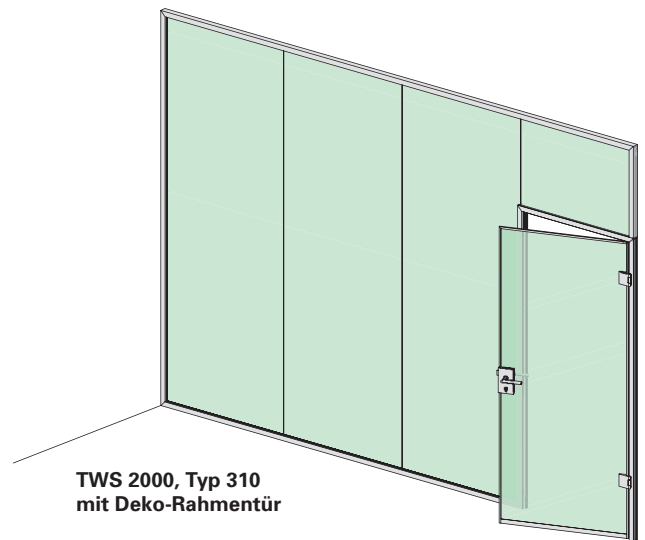

Designbeispiele für Trennwände