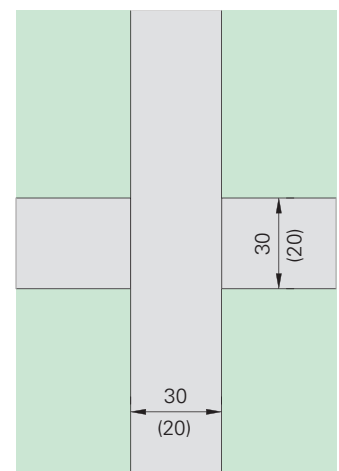

Dekosprossen selbstklebend, wahlweise mit 20 oder 30 mm Ansichtsfläche

Montageanleitung beachten!

Die **Glasaufteilung** richtet sich am **Dekosprossen-Design** aus.

Ansichtsfläche 20 mm

Ansichtsfläche 30 mm