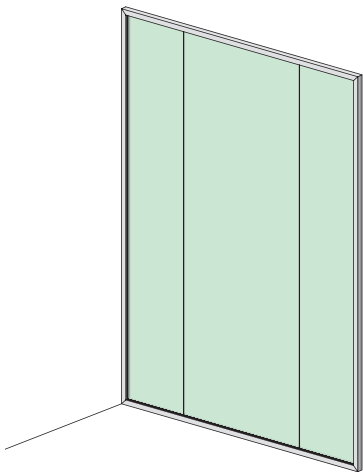

Neu! Deko-Rahmentüren und Dekosprossen

Moderne Designelemente für Glastüren und Glastrennwände, im Office- wie im Wohnbereich.

Technische Kurzinformation

... jetzt noch mehr Gestaltungs- und Variationsmöglichkeiten.

Deko-Rahmen für Glastürblatt

- maßgefertigt, inkl. Glasfertigungszeichnung
- Profilansicht 12 mm
- mit Passstück für dormakaba Office Schloss oder Studio Schloss

Montageanleitung beachten!

Oberflächen

- Silber Matt
- Weiß RAL 9016
- Schwarz RAL 9005
- Grau Metallic DB703
- Edelstahlähnlich

Deko-Sprossen für Glastürblatt

- maßgefertigt
- Profilansicht 20 oder 30 mm

Montageanleitung beachten!

Foto: Gienger, München

Foto: Gienger, München

Feine Dekosprossen, wohnlich und stilvoll.

Oberflächen

- Silber Matt
- Weiß RAL 9016
- Schwarz RAL 9005
- Grau Metallic DB703
- Edelstahlähnlich

Dekosprossen selbstklebend, wahlweise mit 20 oder 30 mm Ansichtsfläche

Montageanleitung beachten!

Die **Glasaufteilung** richtet sich am **Dekosprossen-Design** aus.

Ansichtsfläche 20 mm

Ansichtsfläche 30 mm