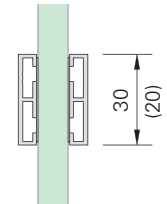

Deko-Sprossen für Glastürblatt

- maßgefertigt
- Profilansicht 20 oder 30 mm

Montageanleitung beachten!

Foto: Gienger, München

Foto: Gienger, München

Feine Dekosprossen, wohnlich und stilvoll.

Oberflächen

- Silber Matt
- Weiß RAL 9016
- Schwarz RAL 9005
- Grau Metallic DB703
- Edelstahlähnlich

Dekosprossen selbstklebend, wahlweise mit 20 oder 30 mm Ansichtsfläche

Montageanleitung beachten!

Die **Glasaufteilung** richtet sich am **Dekosprossen-Design** aus.

Ansichtsfläche 20 mm

Ansichtsfläche 30 mm