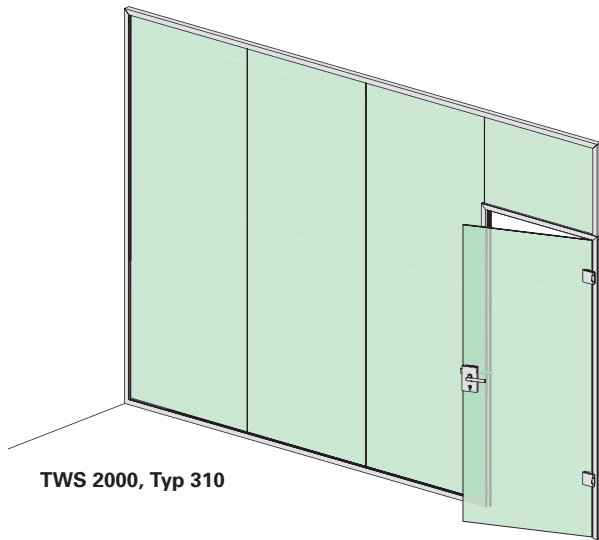

Designbeispiele für Trennwände