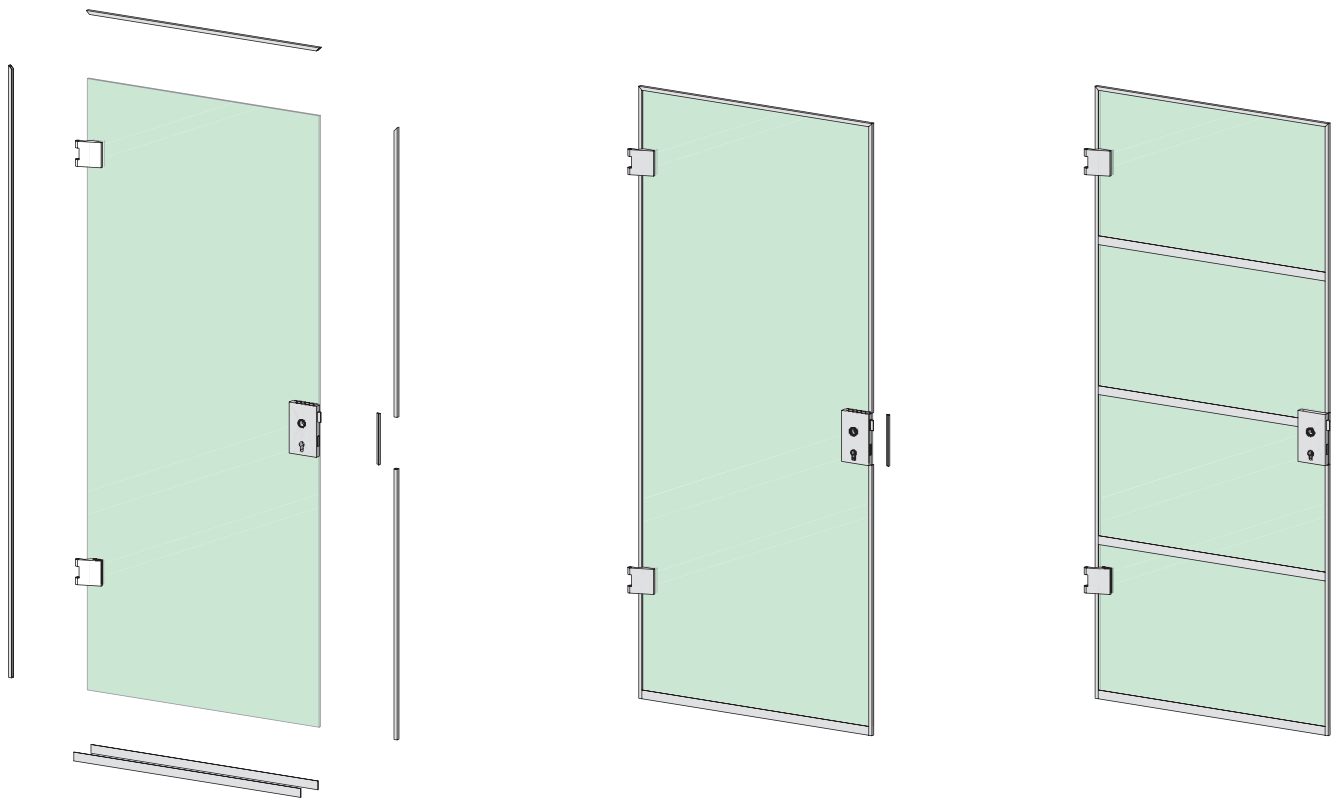

Filigrane Deko-Rahmen sind die neuen Design-Elemente für Glastüren

Zusätzliche, beidseitig aufgeklebte Dekosprossen schaffen moderne Akzente – entscheiden Sie sich je nach Bedarf und Geschmack für ein adäquates Rastermaß.

Deko-Rahmen für Glastürblatt

- maßgefertigt, inkl. Glasfertigungszeichnung
- Profilansicht 12 mm
- mit Passstück für dormakaba Office Schloss oder Studio Schloss

Montageanleitung beachten!

Oberflächen

- Silber Matt
- Weiß RAL 9016
- Schwarz RAL 9005
- Grau Metallic DB703
- Edelstahlähnlich

Deko-Sprossen für Glastürblatt

- maßgefertigt
- Profilansicht 20 oder 30 mm

Montageanleitung beachten!

Foto: Gienger, München

Foto: Gienger, München

Feine Dekosprossen, wohnlich und stilvoll.

Oberflächen

- Silber Matt
- Weiß RAL 9016
- Schwarz RAL 9005
- Grau Metallic DB703
- Edelstahlähnlich

Dekosprossen selbstklebend, wahlweise mit 20 oder 30 mm Ansichtsfläche

Montageanleitung beachten!

Die **Glasaufteilung** richtet sich am **Dekosprossen-Design** aus.

Ansichtsfläche 20 mm

Ansichtsfläche 30 mm