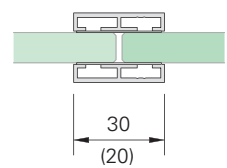

Deko-Sprossen für Glastürblatt

- maßgefertigt
- Profilansicht 20 oder 30 mm

Montageanleitung beachten!

Foto: Gienger, München

Foto: Gienger, München

Feine Dekosprossen, wohnlich und stilvoll.

Oberflächen

- Silber Matt
- Weiß RAL 9016
- Schwarz RAL 9005
- Grau Metallic DB703
- Edelstahlähnlich

Dekosprossen selbstklebend, wahlweise mit 20 oder 30 mm Ansichtsfläche

Montageanleitung beachten!

Die **Glasaufteilung** richtet sich am **Dekosprossen-Design** aus.

Ansichtsfläche 20 mm

Ansichtsfläche 30 mm