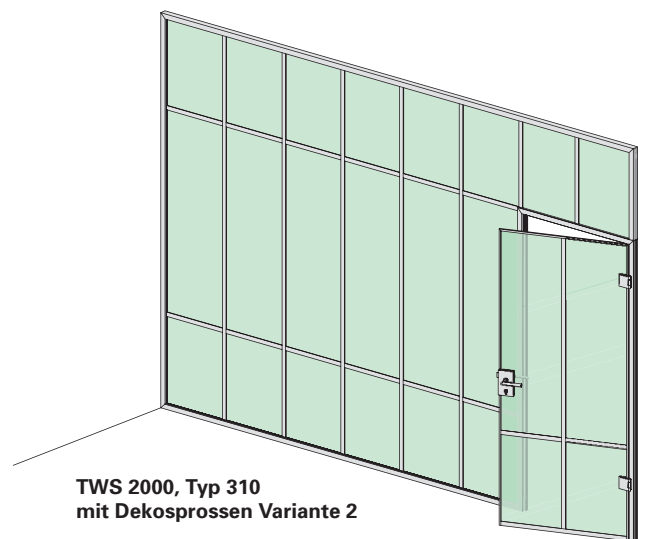

Designbeispiele für Trennwände