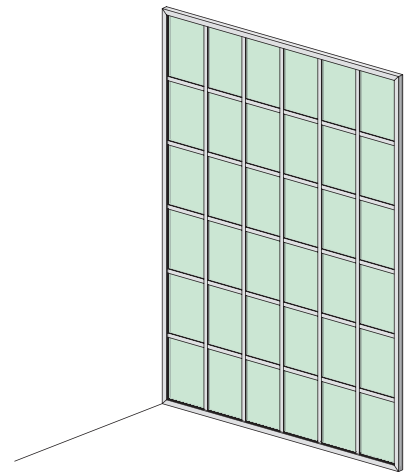

Deko-Sprossen für Glastürblatt

- maßgefertigt
- Profilansicht 20 oder 30 mm

Montageanleitung beachten!

Foto: Gienger, München

Foto: Gienger, München

Feine Dekosprossen, wohnlich und stilvoll.

Oberflächen

- Silber Matt
- Weiß RAL 9016
- Schwarz RAL 9005
- Grau Metallic DB703
- Edelstahlähnlich

Dekosprossen selbstklebend, wahlweise mit 20 oder 30 mm Ansichtsfläche

Montageanleitung beachten!

Die **Glasaufteilung** richtet sich am **Dekosprossen-Design** aus.

Ansichtsfläche 20 mm

Ansichtsfläche 30 mm