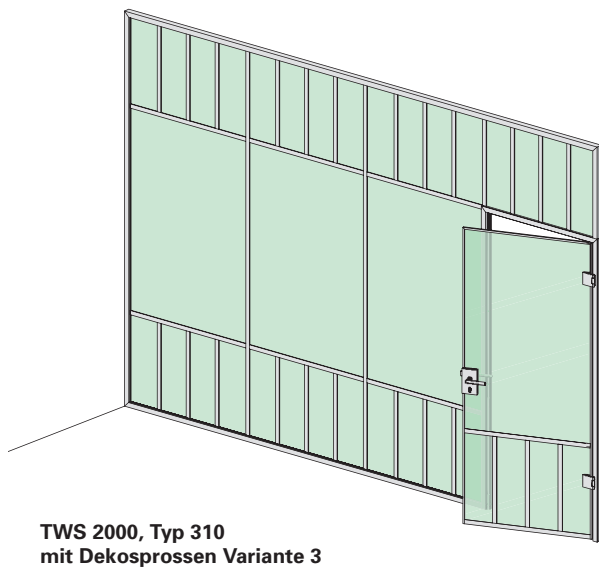

Designbeispiele für Trennwände