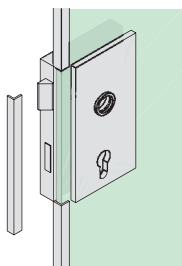

Deko-Rahmen für Glastürblatt

- maßgefertigt, inkl. Glasfertigungszeichnung
- Profilansicht 12 mm
- mit Passstück für dormakaba Office Schloss oder Studio Schloss

Montageanleitung beachten!

Oberflächen

- Silber Matt
- Weiß RAL 9016
- Schwarz RAL 9005
- Grau Metallic DB703
- Edelstahlähnlich

Deko-Sprossen für Glastürblatt

- maßgefertigt
- Profilansicht 20 oder 30 mm

Montageanleitung beachten!

Foto: Gienger, München

Foto: Gienger, München

Feine Dekosprossen, wohnlich und stilvoll.

Oberflächen

- Silber Matt
- Weiß RAL 9016
- Schwarz RAL 9005
- Grau Metallic DB703
- Edelstahlähnlich

Dekosprossen selbstklebend, wahlweise mit 20 oder 30 mm Ansichtsfläche

Montageanleitung beachten!

Die **Glasaufteilung** richtet sich am **Dekosprossen-Design** aus.

Ansichtsfläche 20 mm

Ansichtsfläche 30 mm