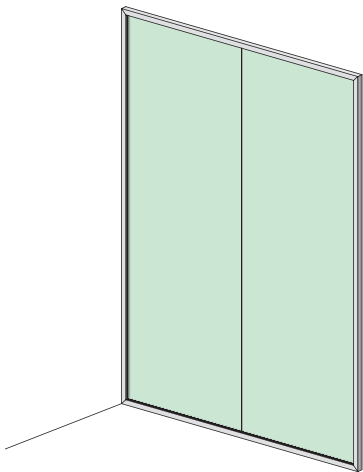

Neu! Deko-Rahmentüren und Dekosprossen

Moderne Designelemente für Glastüren und Glastrennwände, im Office- wie im Wohnbereich.

Technische Kurzinformation

... jetzt noch mehr Gestaltungs- und Variationsmöglichkeiten.

Deko-Rahmen für Glastürblatt

- maßgefertigt, inkl. Glasfertigungszeichnung
- Profilansicht 12 mm
- mit Passstück für dormakaba Office Schloss oder Studio Schloss

Montageanleitung beachten!

Oberflächen

- Silber Matt
- Weiß RAL 9016
- Schwarz RAL 9005
- Grau Metallic DB703
- Edelstahlähnlich

Deko-Sprossen für Glastürblatt

- maßgefertigt
- Profilansicht 20 oder 30 mm

Montageanleitung beachten!

Foto: Gienger, München

Foto: Gienger, München

Feine Dekosprossen, wohnlich und stilvoll.

Oberflächen

- Silber Matt
- Weiß RAL 9016
- Schwarz RAL 9005
- Grau Metallic DB703
- Edelstahlähnlich

Dekosprossen selbstklebend, wahlweise mit 20 oder 30 mm Ansichtsfläche

Montageanleitung beachten!

Die **Glasaufteilung** richtet sich am **Dekosprossen-Design** aus.

Ansichtsfläche 20 mm

Ansichtsfläche 30 mm