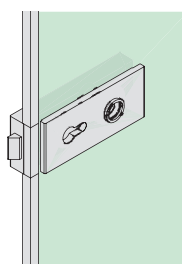

Deko-Rahmen für Glastürblatt

- maßgefertigt, inkl. Glasfertigungszeichnung
- Profilansicht 12 mm
- mit Passstück für dormakaba Office Schloss oder Studio Schloss

Montageanleitung beachten!

Oberflächen

- Silber Matt
- Weiß RAL 9016
- Schwarz RAL 9005
- Grau Metallic DB703
- Edelstahlähnlich

Deko-Sprossen für Glastürblatt

- maßgefertigt
- Profilansicht 20 oder 30 mm

Montageanleitung beachten!

Foto: Gienger, München

Foto: Gienger, München

Feine Dekosprossen, wohnlich und stilvoll.

Oberflächen

- Silber Matt
- Weiß RAL 9016
- Schwarz RAL 9005
- Grau Metallic DB703
- Edelstahlähnlich

Dekosprossen selbstklebend, wahlweise mit 20 oder 30 mm Ansichtsfläche

Montageanleitung beachten!

Die **Glasaufteilung** richtet sich am **Dekosprossen-Design** aus.

Ansichtsfläche 20 mm

Ansichtsfläche 30 mm