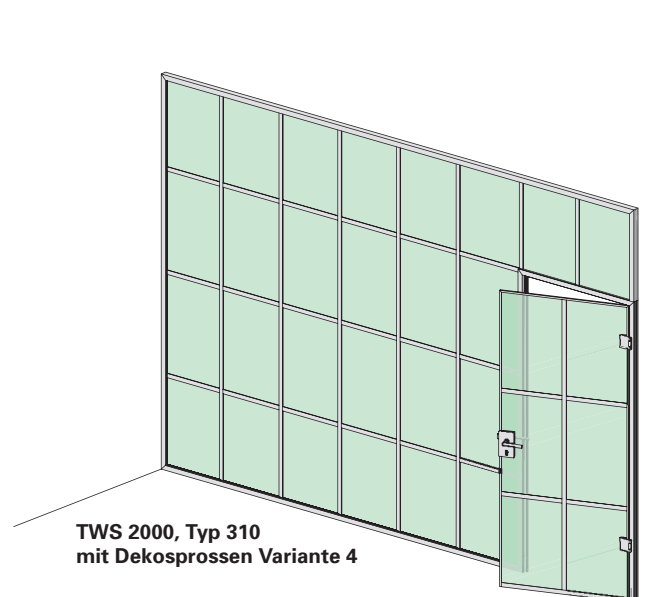

Designbeispiele für Trennwände