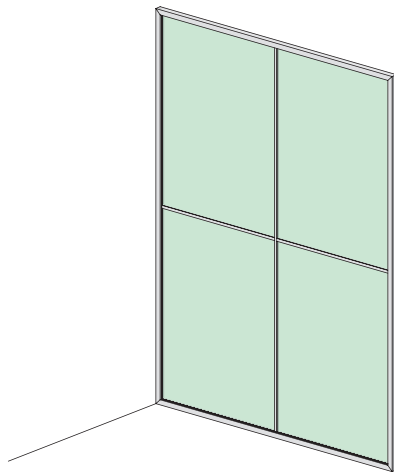

Neu! Deko-Rahmentüren und Dekosprossen

Moderne Designelemente für Glastüren und Glastrennwände, im Office- wie im Wohnbereich.

Technische Kurzinformation

... jetzt noch mehr Gestaltungs- und Variationsmöglichkeiten.

Deko-Rahmen für Glastürblatt

- maßgefertigt, inkl. Glasfertigungszeichnung
- Profilansicht 12 mm
- mit Passstück für dormakaba Office Schloss oder Studio Schloss

Montageanleitung beachten!

Oberflächen

- Silber Matt
- Weiß RAL 9016
- Schwarz RAL 9005
- Grau Metallic DB703
- Edelstahlähnlich

Deko-Sprossen für Glastürblatt

- maßgefertigt
- Profilansicht 20 oder 30 mm

Montageanleitung beachten!

Foto: Gienger, München

Foto: Gienger, München

Feine Dekosprossen, wohnlich und stilvoll.

Oberflächen

- Silber Matt
- Weiß RAL 9016
- Schwarz RAL 9005
- Grau Metallic DB703
- Edelstahlähnlich

Dekosprossen selbstklebend, wahlweise mit 20 oder 30 mm Ansichtsfläche

Montageanleitung beachten!

Die **Glasaufteilung** richtet sich am **Dekosprossen-Design** aus.

Ansichtsfläche 20 mm

Ansichtsfläche 30 mm