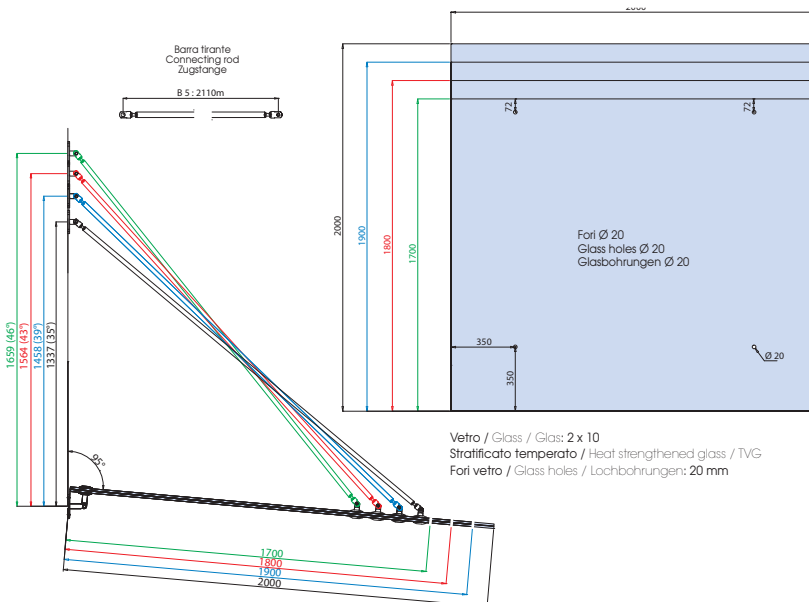

SKY M10 SET 5