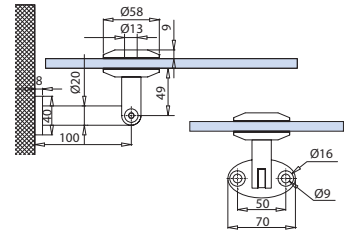

ES-G2083E - B1 (830 mm)

Barra tirante lunghezza standard per Ecosky set 1.
Connecting rod standard length for Ecosky set 1.
Zugstange Lagerlänge für Ecosky set 1.

ES-G2083E - B2 (1050 mm)

Barra tirante lunghezza standard per Ecosky set 2.
Connecting rod standard length for Ecosky set 2.
Zugstange Lagerlänge für Ecosky set 2.

ES-G2083E (1500 mm)

Barra tirante lunghezza standard per Ecosky set 3.
Connecting rod standard length for Ecosky set 3.
Zugstange Lagerlänge für Ecosky set 3.