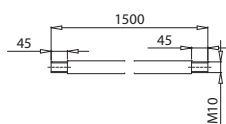

ES-G2083E (1500 mm)

Barra tirante lunghezza standard per Ecosky set 3.
Connecting rod standard length for Ecosky set 3.
Zugstange Lagerlänge für Ecosky set 3.