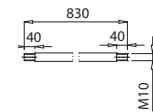

Pensiline in vetro Sky / Ecosky

Componenti

Glass canopy components

Vordach Einzelteile

ES-G2083E3

Punto di fissaggio superiore per Ecosky set 1, set 2, set 3.
Upper fastening point for Ecosky set 1, set 2, set 3.
Befestigungspunkt oben für Ecosky set 1, set 2, set 3.

ES-G2083E2

Fissaggio a punto Ø 58 per Ecosky set 1, set 2, set 3. Fissaggio a punto sul vetro Ø 58 mm.
Point fitting Ø 58 for Ecosky set 1, set 2, set 3. Point fitting Ø 58 mm.
Punkthalter Ø 58 für Ecosky set 1, set 2, set 3. Punkthalter Ø 58 mm.

ES-G2083E1

Punto di fissaggio inferiore per Ecosky set 1, set 2, set 3.
Lower fastening point for Ecosky set 1, set 2, set 3.
Befestigungspunkt unten für Ecosky set 1, set 2, set 3.

ES-G2083E - B1 (830 mm)

Barra tirante lunghezza standard per Ecosky set 1.
Connecting rod standard length for Ecosky set 1.
Zugstange Lagerlänge für Ecosky set 1.

ES-G2083E - B2 (1050 mm)

Barra tirante lunghezza standard per Ecosky set 2.
Connecting rod standard length for Ecosky set 2.
Zugstange Lagerlänge für Ecosky set 2.

ES-G2083E (1500 mm)

Barra tirante lunghezza standard per Ecosky set 3.
Connecting rod standard length for Ecosky set 3.
Zugstange Lagerlänge für Ecosky set 3.

S-100

Piastra di fissaggio superiore per Sky set 4 e set 5.
Upper fastening plate suitable for Sky set 4, set 5.
Befestigungsplatte oben passend für Sky set 4, set 5.

IX = Acciaio inox satinato
Satin stainless steel
Edelstahl matt