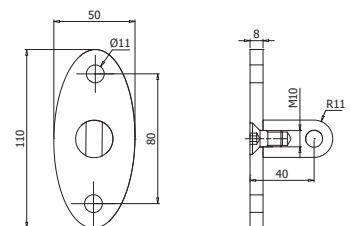

S-100

Piastra di fissaggio superiore per Sky set 4 e set 5.
Upper fastening plate suitable for Sky set 4, set 5.
Befestigungsplatte oben passend für Sky set 4, set 5.