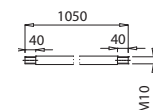

ES-G2083E - B2 (1050 mm)

Barra tirante lunghezza standard per Ecosky set 2.
Connecting rod standard length for Ecosky set 2.
Zugstange Lagerlänge für Ecosky set 2.