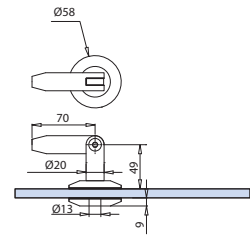

## ES-G2083E2

Fissaggio a punto Ø 58 per Ecosky set 1, set 2, set 3. Fissaggio a punto sul vetro Ø 58 mm.  
Point fitting Ø 58 for Ecosky set 1, set 2, set 3. Point fitting Ø 58 mm.  
Punkthalter Ø 58 für Ecosky set 1, set 2, set 3. Punkthalter Ø 58 mm.