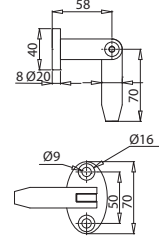

## ES-G2083E2

Fissaggio a punto Ø 58 per Ecosky set 1, set 2, set 3. Fissaggio a punto sul vetro Ø 58 mm.  
Point fitting Ø 58 for Ecosky set 1, set 2, set 3. Point fitting Ø 58 mm.  
Punkthalter Ø 58 für Ecosky set 1, set 2, set 3. Punkthalter Ø 58 mm.