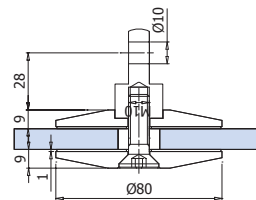

## ES-G2083E (1500 mm)

Barra tirante lunghezza standard per Ecosky set 3.  
Connecting rod standard length for Ecosky set 3.  
Zugstange Lagerlänge für Ecosky set 3.

## S-100

Piastra di fissaggio superiore per Sky set 4 e set 5.  
Upper fastening plate suitable for Sky set 4, set 5.  
Befestigungsplatte oben passend für Sky set 4, set 5.

IX = Acciaio inox satinato  
Satin stainless steel  
Edelstahl matt

### S-102

Fissaggio a punto Ø 80 con attacco per Sky set 4, set 5.  
*Point fitting Ø 80 mm with mounting link for canopy Sky set 4, set 5.*  
 Punkhalter Ø 80 mm mit Lasche für Sky Vordach-Set 4, Set 5.