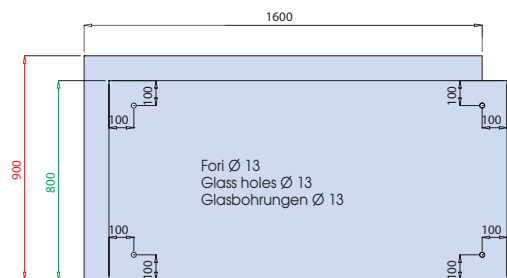

## ECOSKY SET 1 SMALL

Vetro / Glass / Glas: 2 x 8  
Stratificato temperato / Heat strengthened glass / TVG  
Fori vetro / Glass holes / Lochbohrungen: 20 mm

## ECOSKY SET 2 SMALL

Vetro / Glass / Glas: 2 x 8  
Stratificato temperato / Heat strengthened glass / TVG  
Fori vetro / Glass holes / Lochbohrungen: 20 mm

IX = Acciaio inox satinato  
Satin stainless steel  
Edelstahl matt