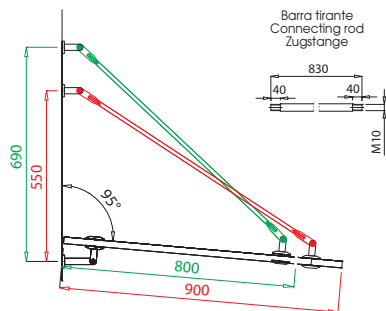

## ECOSKY SET 1 SMALL

Vetro / Glass / Glas: 2 x 8  
Stratificato temperato / Heat strengthened glass / TVG  
Fori vetro / Glass holes / Lochbohrungen: 20 mm

## ECOSKY SET 2 SMALL

Vetro / Glass / Glas: 2 x 8  
Stratificato temperato / Heat strengthened glass / TVG  
Fori vetro / Glass holes / Lochbohrungen: 20 mm

IX = Acciaio inox satinato  
Satin stainless steel  
Edelstahl matt