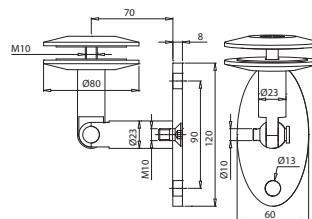

S-104

Piastra di fissaggio inferiore uguale per i set Sky set 4, set 5.
Lower fastening plate suitable for Sky set 4, set 5.
Befestigungsplatte unten passend für Sky set 4, set 5.

B4-B5

Barra tirante lunghezza standard 1625 mm (B4) 2110 mm (B5) per Sky set 4 e set 5.
Connecting rod standard length 1625 mm (B4) 2110 mm (B5) for Sky set 4, set 5.
Zugstange Lagerlänge 1625 mm (B4) 2110 mm (B5) für Sky set 4, set 5.