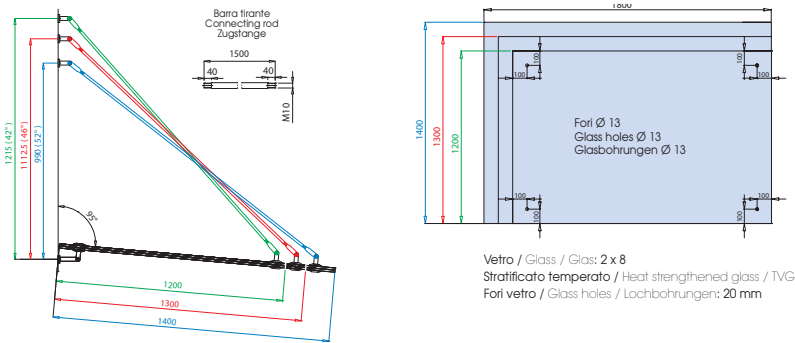

ECOSKY SET 3 MEDIUM