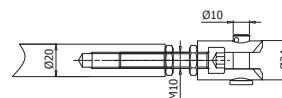

B4-B5

Barra tirante lunghezza standard 1625 mm (B4) 2110 mm (B5) per Sky set 4 e set 5.
Connecting rod standard length 1625 mm (B4) 2110 mm (B5) for Sky set 4, set 5.
Zugstange Lagerlänge 1625 mm (B4) 2110 mm (B5) für Sky set 4, set 5.