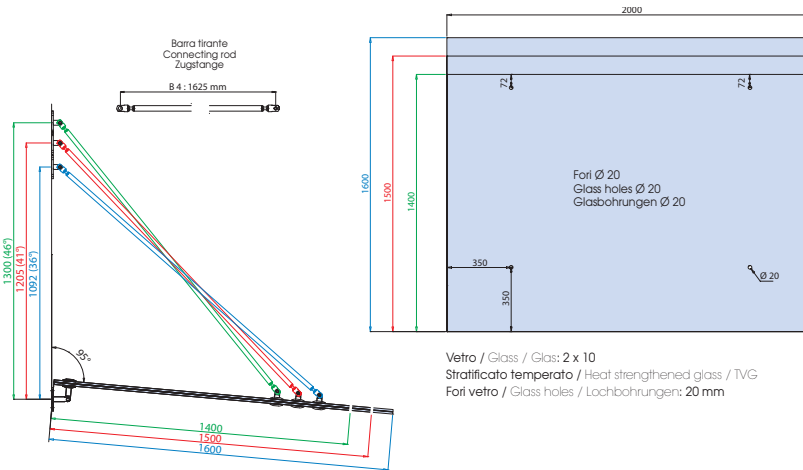

SKY M10 SET 4