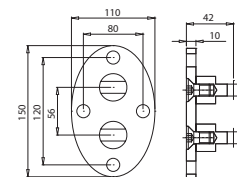

S-105

Piastra di fissaggio superiore con doppio aggancio.
Upper fastening plate with 2 eye links.
Befestigungsplatte oben mit 2 Ösen.