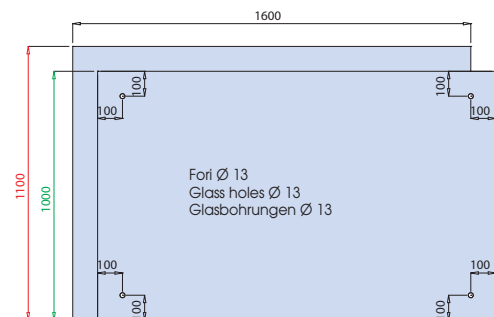

## ECOSKY SET 1 SMALL

Vetro / Glass / Glas: 2 x 8  
Stratificato temperato / Heat strengthened glass / TVG  
Fori vetro / Glass holes / Lochbohrungen: 20 mm

## ECOSKY SET 2 SMALL

Vetro / Glass / Glas: 2 x 8  
Stratificato temperato / Heat strengthened glass / TVG  
Fori vetro / Glass holes / Lochbohrungen: 20 mm

IX = Acciaio inox satinato  
Satin stainless steel  
Edelstahl matt