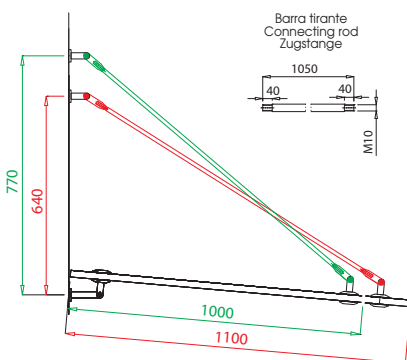

## ECOSKY SET 1 SMALL

Vetro / Glass / Glas: 2 x 8  
Stratificato temperato / Heat strengthened glass / TVG  
Fori vetro / Glass holes / Lochbohrungen: 20 mm

## ECOSKY SET 2 SMALL

Vetro / Glass / Glas: 2 x 8  
Stratificato temperato / Heat strengthened glass / TVG  
Fori vetro / Glass holes / Lochbohrungen: 20 mm

IX = Acciaio inox satinato  
Satin stainless steel  
Edelstahl matt