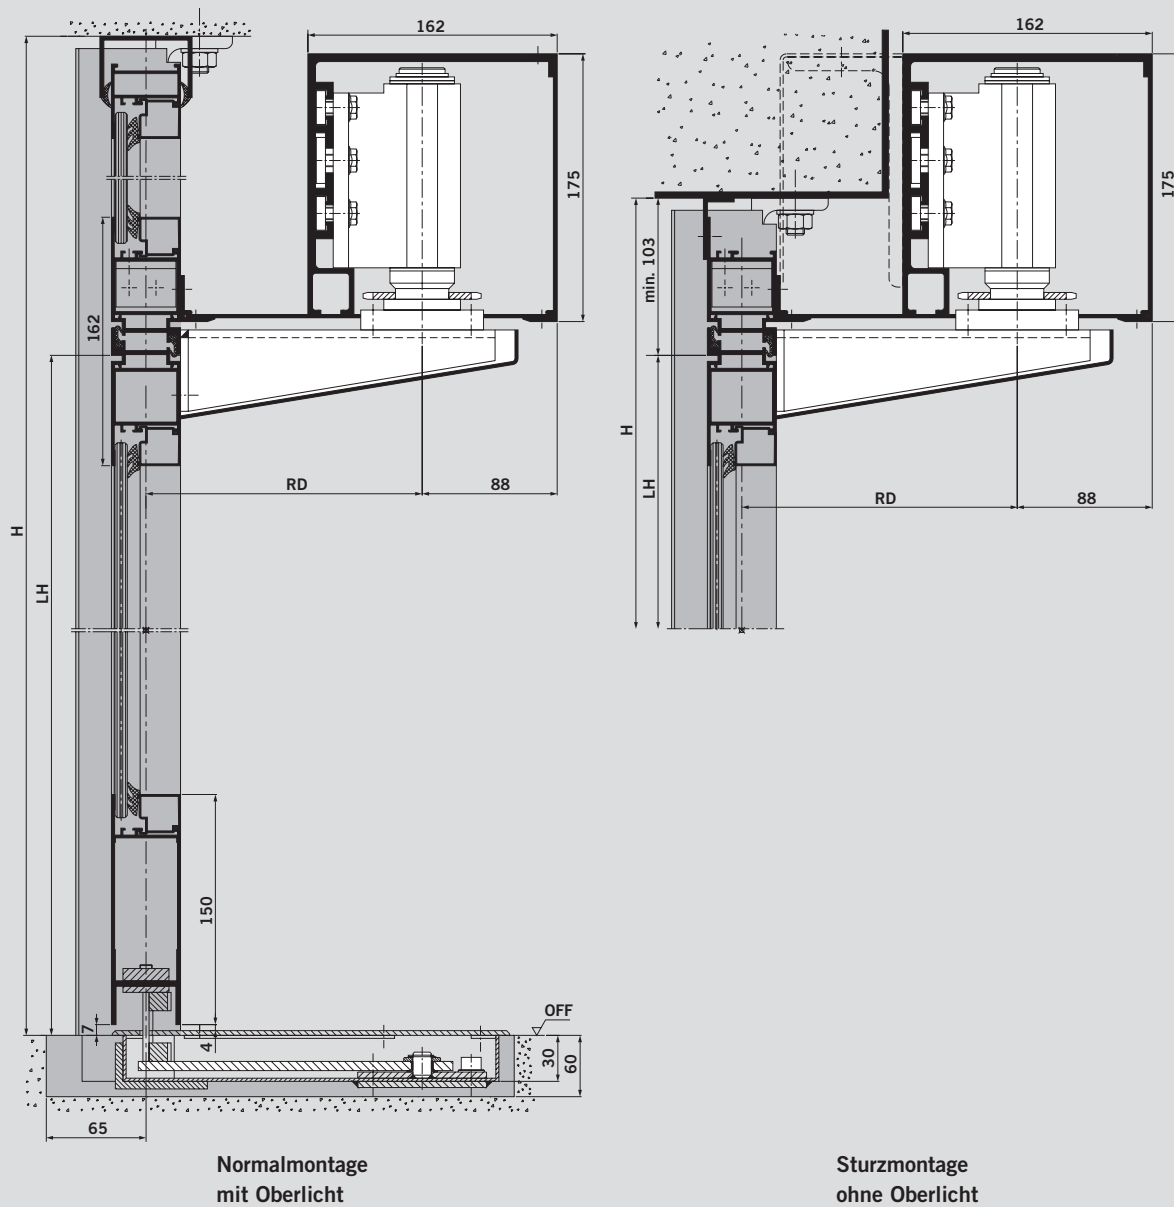

Vertikale Abbildung DORMA RST-R

H Anlagenhöhe
LH Lichte Durchgangshöhe (Standard: 2100 mm)
RD Radius Antriebsdrehpunkt