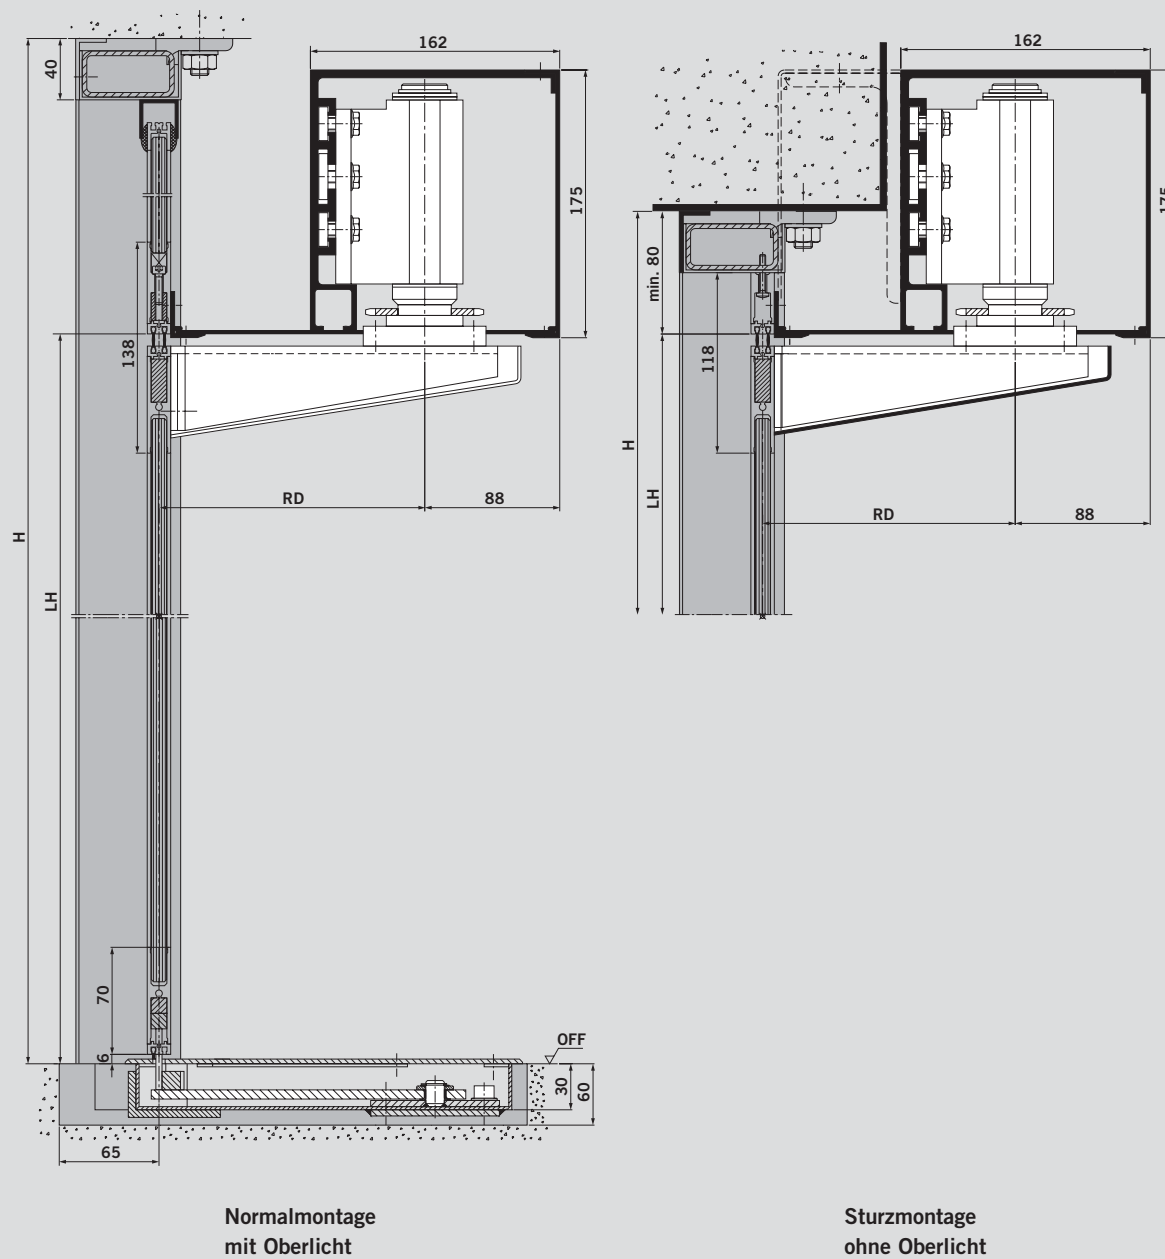

Vertikale Abbildung DORMA RST-G

H Anlagenhöhe
LH Lichte Durchgangshöhe (Standard: 2100 mm)
RD Radius Antriebsdrehpunkt

Standardausführungen DORMA RST-G

Bestellgröße	01	02	03	04	05	06	07	08	09	10	11
LW	1000	1100	1200	1300	1400	1500	1600	1700	1800	1900	2000
LE min.	1291	1391	1491	1591	1691	1791	1891	1991	2135	2235	2335
B	1275	1375	1475	1575	1675	1775	1875	1975	2075	2175	2275
RD	180			240			300				
MD	654	754	854	834	934	1034	1134	1234	1214	1314	1414
BK	250			310			370				
T	310			370			430				
a	384			504			624				
b	147	197	247	177	227	277	327	377	307	357	407
e min.	148						170				

Alle Maße in mm

Horizontale Abbildung DORMA RST-G