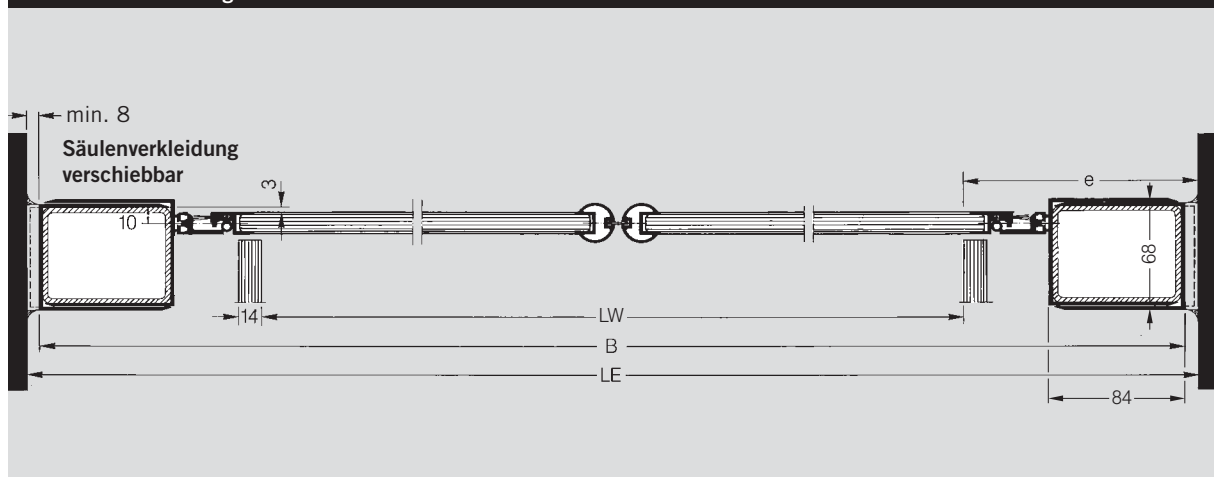

Standardausführungen DORMA RST-G

Bestellgröße	01	02	03	04	05	06	07	08	09	10	11
LW	1000	1100	1200	1300	1400	1500	1600	1700	1800	1900	2000
LE min.	1291	1391	1491	1591	1691	1791	1891	1991	2135	2235	2335
B	1275	1375	1475	1575	1675	1775	1875	1975	2075	2175	2275
RD	180			240			300				
MD	654	754	854	834	934	1034	1134	1234	1214	1314	1414
BK	250			310			370				
T	310			370			430				
a	384			504			624				
b	147	197	247	177	227	277	327	377	307	357	407
e min.	148						170				

Alle Maße in mm

Horizontale Abbildung DORMA RST-G

- LW Lichte Durchgangswerte
- LE Lichte Einbauweite
- B Anlagenbreite
- RD Radius Antriebsdrehpunkt
- MD Drehpunktabstand
- BK Breite Bodenlagerkästen
- T Tiefe Bodenausnehmung für Bodenlagerkästen
- a Türtiefe innen
- b Türtiefe aussen
- e Wandabstand