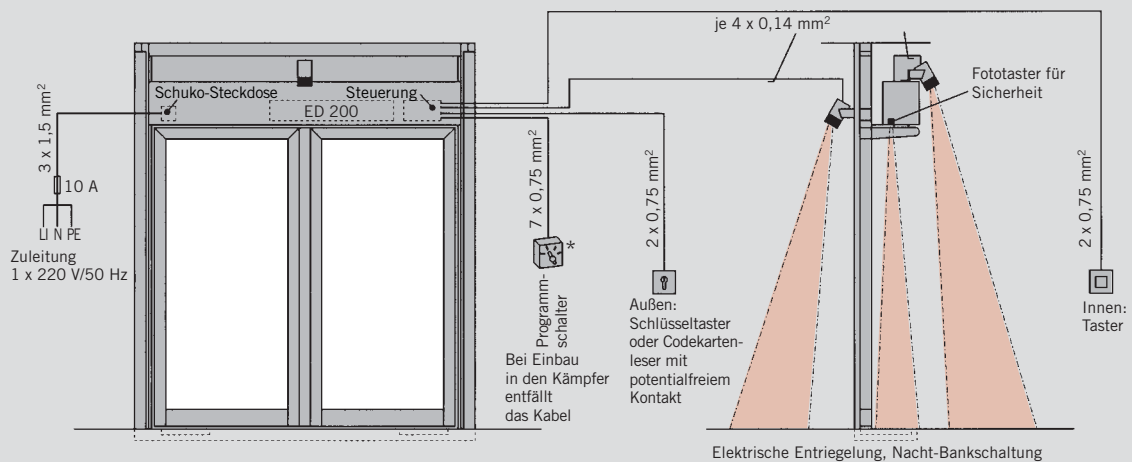

Anschlussplan

*Bei der Verkabelung des externen Programmschalters muß ab einer Kabellänge von 10 m der Querschnitt auf 1,5 mm² erhöht werden (max. Kabellänge 50 m).

Verriegelungsmöglichkeiten: elektrisch – Kämpfereinheit
mechanisch – über Profilzylinder Boden- oder Türmitte