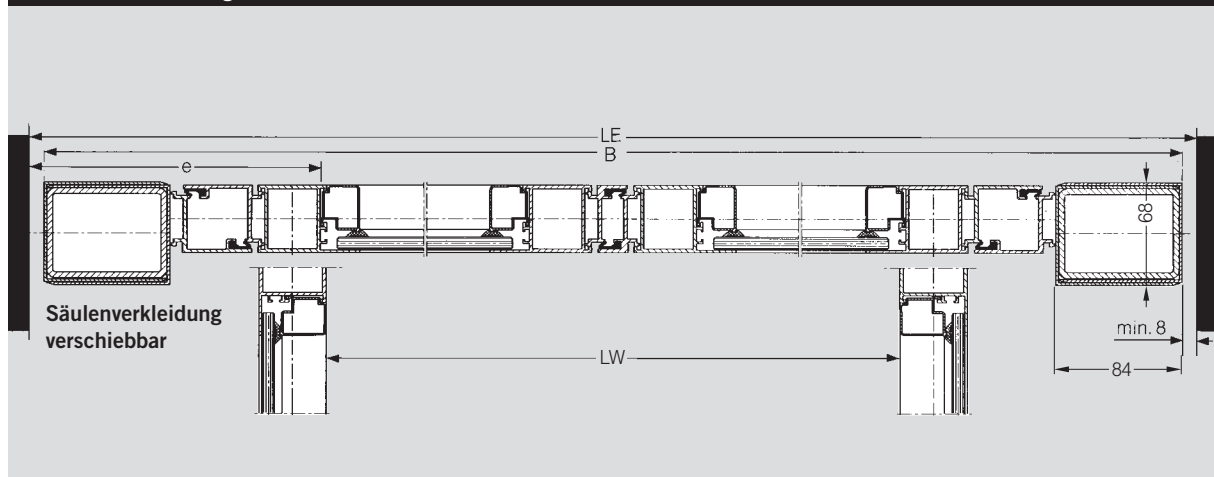

Standardausführungen DORMA RST-R

Bestellgröße	01	02	03	04	05	06	07	08	09	10	11	
LW	1000	1100	1200	1300	1400	1500	1600	1700	1800	1900	2000	
LE min.	1391	1491	1591	1691	1791	1891	1991	2091	2231	2231	2431	
B	1375	1475	1575	1675	1775	1875	1975	2075	2175	2275	2375	
RD	180			240					300			
MD	685	785	885	865	965	1065	1165	1265	1245	1345	1445	
BK	250			310					370			
T	310			370					430			
a	432,5			552,5					672,5			
b	171,5	221,5	271,5	201,5	251,5	301,5	351,5	401,5	331,5	381,5	431,5	
e min.	194,5								207,5			

Alle Maße in mm

Horizontale Abbildung DORMA RST-R

- LW Lichte Durchgangswerte
- LE Lichte Einbauweite
- B Anlagenbreite
- RD Radius Antriebsdrehpunkt
- MD Drehpunktabstand
- BK Breite Bodenlagerkästen
- T Tiefe Bodenausnehmung für Bodenlagerkästen
- a Türtiefe innen
- b Türtiefe aussen
- e Wandabstand