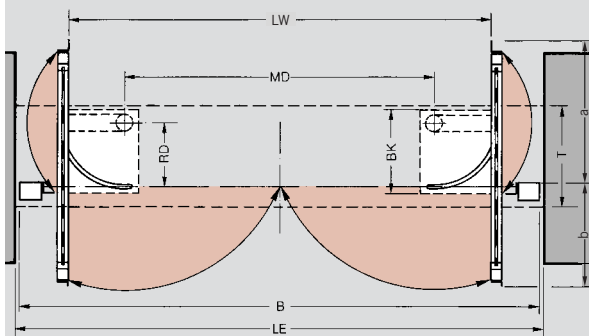

DORMA RST

- LW Lichte Durchgangsweite
- LE Lichte Einbauweite
- B Anlagenbreite
- LH Lichte Durchgangshöhe (Standard: 2100 mm)
- H Anlagenhöhe
- RD Radius Antriebsdrehpunkt
- MD Drehpunktabstand
- BK Breite Bodenlagerkästen
- T Tiefe Bodenausnehmung für Bodenlagerkästen
- a Türtiefe innen
- b Türtiefe aussen
- e Wandabstand