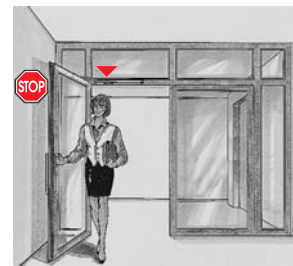

- 1 Plynule nastavitelná rychlost zavírání v rozsahu 150° – 0°
- 2 Plynule nastavitelný koncový doraz v rozsahu 7° – 0°.
- 3 Plynule nastavitelná síla zavírání.

Díky integrovanému mechanickému omezovači otevření dveří u DORMA TS 97 je realizováno progresivní tlumení a tak jsou při normálním procházení dveřmi chráněny jak stěny, tak i dveře před poškozením v důsledku příliš velkého úhlu otevření. Úhel otevření tak lze nastavit mezi 80° a max. 120°. Omezovač otevření dveří není pojistkou proti přetížení a v řadě případů nenahrazuje dveřní zarážku.