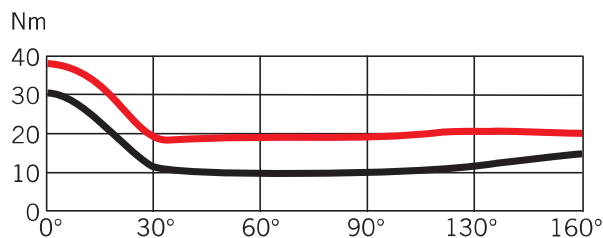

Pro uživatele

- Nejvyšší komfort obsluhy s plně kontrolovaným, spolehlivým zavíráním s nastavitelným koncovým dorazem.
- Sériově dodávaný omezovač otevření pro ochranu stěny i dveří.

Průběh momentu

Technické údaje		TS 97
Zavírací síla plynule nastavitelná	Velikost	EN 2 – 4
Běžné dveře ¹⁾	≤ 1100 mm	●
Vnější dveře, otvírané směrem ven ¹⁾		–
Požární a kouřotěsné dveře		●
Levopravé provedení		●
Kluzná lišta		●
Rychlost zavírání plynule nastavitelná ventilem		●
Koncový doraz plynule nastavitelný ventilem		●
Mechanické omezení otevření		●
Zpoždění zavírání		–
Tlumení otvírání		–
Aretace		○
Hmotnost v kg		2,5
Rozměry v mm	Délka	340
	Montážní hloubka	37
	Výška	49
Dveřní zavírač přezkoušen dle EN 1154		●
☞ Označení pro stavební produkty		●