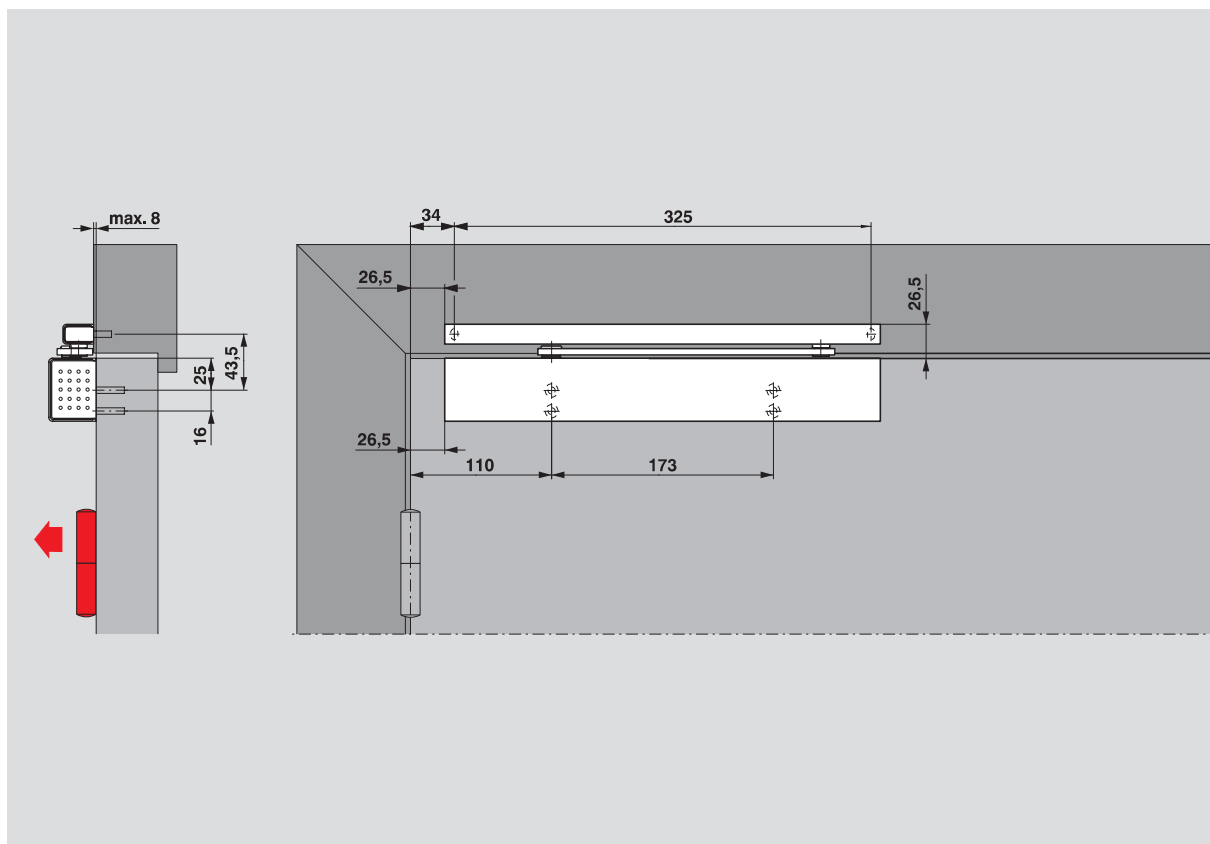

Montáž na straně závěsů (příklad: levé dveře, pravé dveře zrcadlově)