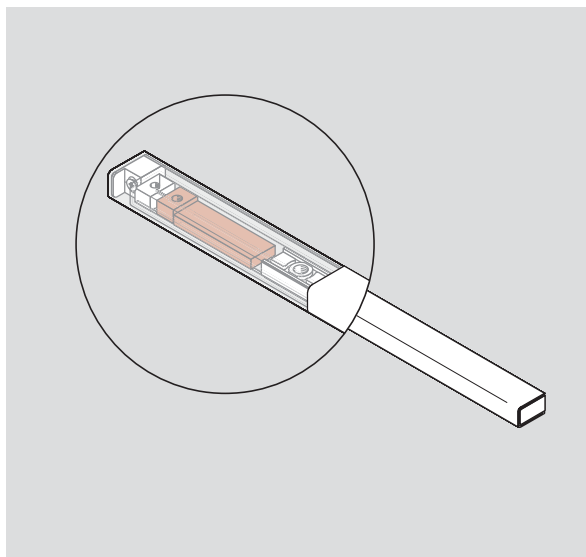

Perfektní spojení tvaru a funkce

S TS 97 nabízí DORMA nejmenší dveřní zavírač s kluznou lištou pro oblast technického zabezpečení budov. Jednodílné přední díly s uvnitř umístěnými krytkami a jednotná délka dveřního zavírače i kluzné lišty vytvářejí přesvědčivý design.

Text popisu

Dveřní zavírač s kluznou lištou a silně klesajícím otevíracím momentem. Přezkoušen podle EN 1154, s -označením. Jednotná délka dveřního zavírače a kluzné lišty. Zavírací síla EN 2–4, rychlost zavírání a koncový doraz plynule nastavitelný. Použitelné pro levé a pravé dveře. Se standardní kluznou lištou a omezovačem otevíření.

Příslušenství

Aretační člen

Barva

stříbrná eloxovaná
 bílá (RAL 9016)
 design ušlechtilé oceli
 leštěná mosaz
 speciální barva ———
 (viz RAL —)

Výrobek DORMA TS97

Sériově dodávané a volitelné funkce

Funkce zavírače DORMA TS 97 lze individuálně přizpůsobit příslušné situaci dveří a také nejrůznějším požadavkům. Rychlost zavírání a koncový doraz lze u DORMA TS 97 plynule nastavit pomocí ventilů. Sílu zavírání lze u DORMA TS 97 plynule nastavit na velikost EN 2-4.

- 1 Plynule nastavitelná rychlost zavírání v rozsahu 150° – 0°
- 2 Plynule nastavitelný koncový doraz v rozsahu 7° – 0°.
- 3 Plynule nastavitelná síla zavírání.

Díky integrovanému mechanickému omezovači otevření dveří u DORMA TS 97 je realizováno progresivní tlumení a tak jsou při normálním procházení dveřmi chráněny jak stěny, tak i dveře před poškozením v důsledku příliš velkého úhlu otevření. Úhel otevření tak lze nastavit mezi 80° a max. 120°. Omezovač otevření dveří není pojistkou proti přetížení a v řadě případů nenahrazuje dveřní zarážku.