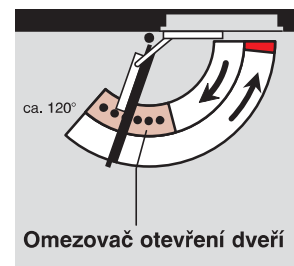

Text popisu

Dveřní zavírač s kluznou lištou a silně klesajícím otevíracím momentem. Přezkoušen podle EN 1154, s -označením. Jednotná délka dveřního zavírače a kluzné lišty. Zavírací síla EN 2–4, rychlost zavírání a koncový doraz plynule nastavitelný. Použitelné pro levé a pravé dveře. Se standardní kluznou lištou a omezovačem otevíření.

Příslušenství

Aretační člen

Barva

stříbrná eloxovaná
 bílá (RAL 9016)
 design ušlechtilé oceli
 leštěná mosaz
 speciální barva ———
 (viz RAL —)

Výrobek DORMA TS97

Sériově dodávané a volitelné funkce

Funkce zavírače DORMA TS 97 lze individuálně přizpůsobit příslušné situaci dveří a také nejrůznějším požadavkům. Rychlost zavírání a koncový doraz lze u DORMA TS 97 plynule nastavit pomocí ventilů. Sílu zavírání lze u DORMA TS 97 plynule nastavit na velikost EN 2-4.

- 1 Plynule nastavitelná rychlost zavírání v rozsahu 150° – 0°
- 2 Plynule nastavitelný koncový doraz v rozsahu 7° – 0°.
- 3 Plynule nastavitelná síla zavírání.

Díky integrovanému mechanickému omezovači otevření dveří u DORMA TS 97 je realizováno progresivní tlumení a tak jsou při normálním procházení dveřmi chráněny jak stěny, tak i dveře před poškozením v důsledku příliš velkého úhlu otevření. Úhel otevření tak lze nastavit mezi 80° a max. 120°. Omezovač otevření dveří není pojistkou proti přetížení a v řadě případů nenahrazuje dveřní zarážku.