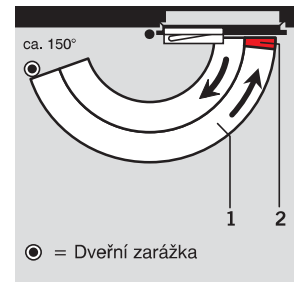

Text popisu

Dveřní zavírač s kluznou lištou a silně klesajícím otevíracím momentem. Přezkoušen podle EN 1154, s -označením. Jednotná délka dveřního zavírače a kluzné lišty. Zavírací síla EN 2–4, rychlost zavírání a koncový doraz plynule nastavitelný. Použitelné pro levé a pravé dveře. Se standardní kluznou lištou a omezovačem otevíření.

Příslušenství

Aretační člen

Barva

stříbrná eloxovaná
 bílá (RAL 9016)
 design ušlechtilé oceli
 leštěná mosaz
 speciální barva ———
 (viz RAL —)

Výrobek DORMA TS97

Sériově dodávané a volitelné funkce

Funkce zavírače DORMA TS 97 lze individuálně přizpůsobit příslušné situaci dveří a také nejrůznějším požadavkům. Rychlost zavírání a koncový doraz lze u DORMA TS 97 plynule nastavit pomocí ventilů. Sílu zavírání lze u DORMA TS 97 plynule nastavit na velikost EN 2-4.

- 1 Plynule nastavitelná rychlost zavírání v rozsahu 150° – 0°
- 2 Plynule nastavitelný koncový doraz v rozsahu 7° – 0°.
- 3 Plynule nastavitelná síla zavírání.

Díky integrovanému mechanickému omezovači otevření dveří u DORMA TS 97 je realizováno progresivní tlumení a tak jsou při normálním procházení dveřmi chráněny jak stěny, tak i dveře před poškozením v důsledku příliš velkého úhlu otevření. Úhel otevření tak lze nastavit mezi 80° a max. 120°. Omezovač otevření dveří není pojistkou proti přetížení a v řadě případů nenahrazuje dveřní zarážku.