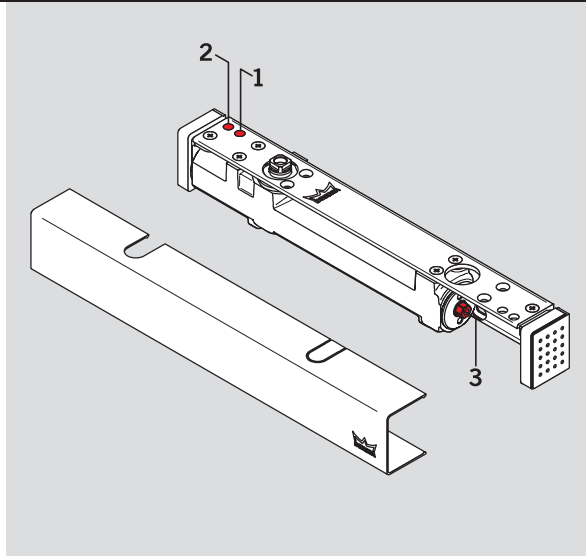

- 1 Plynule nastavitelná rychlost zavírání v rozsahu 150° – 0°
- 2 Plynule nastavitelný koncový doraz v rozsahu 7° – 0°.
- 3 Plynule nastavitelná síla zavírání.

Díky integrovanému mechanickému omezovači otevření dveří u DORMA TS 97 je realizováno progresivní tlumení a tak jsou při normálním procházení dveřmi chráněny jak stěny, tak i dveře před poškozením v důsledku příliš velkého úhlu otevření. Úhel otevření tak lze nastavit mezi 80° a max. 120°. Omezovač otevření dveří není pojistkou proti přetížení a v řadě případů nenahrazuje dveřní zarážku.