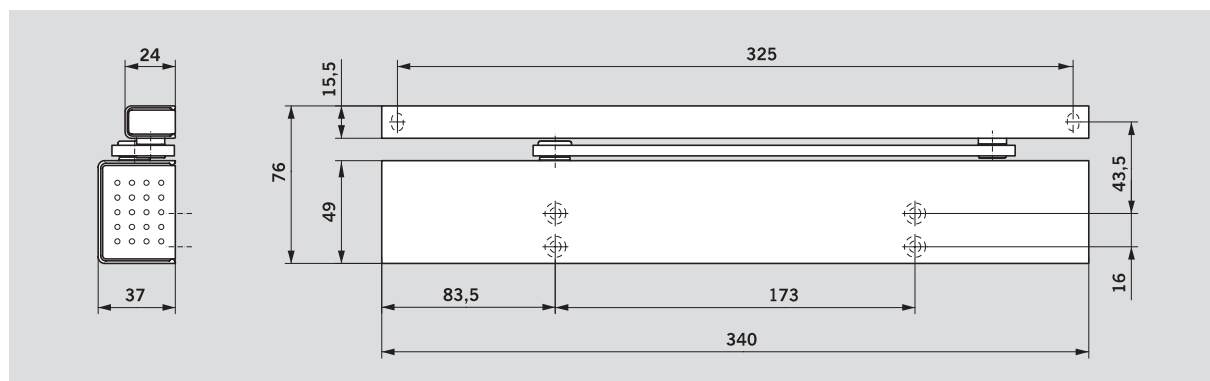

F Doklad o vhodnosti

Dveřní zavírače DORMA TS 97 jsou přezkoušeny Státním úřadem pro kontrolu materiálu, Dortmund, jsou kontrolovány dle EN 1154. Přídavně je potřebný doklad o vhodnosti pro použité požární a kouřotěsné dveře ve spojitosti s DORMA TS 97.

Srdcovitá vačka a lineární pohon u DORMA TS 97 zajišťují snadné ovládání dveří díky rychle klesajícímu otevíracímu momentu. Proto nemají ani děti, starší osoby nebo tělesně postižení žádné problémy při otvírání dveří. Uživatelsky příjemné a současně spolehlivé

zavírání díky zavíracímu momentu stoupajícímu až v koncové fázi.

— Otvírací moment
— Zavírací moment