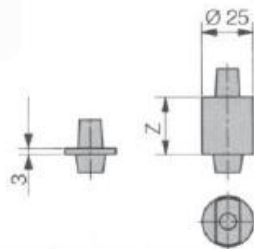

**Násuvné osy, pozinkované,
pro podlahový zavírač
dveří DORMA BTS**

Délka v mm	Objednací č.
normální	45200401
+ 5	45200402
+ 7,5	45200403
+ 10	45200404
+ 12,5	45200419
+ 15	45200405
+ 20	45200406
+ 25	45200407
+ 28	45200414
+ 30	45200408
+ 35	45200409
+ 40	45200410
+ 45	45200411
+ 50	45200412

Na vyžádání zvláštní provedení:
např. hrana odsazená o 3 °.
Čtyřhran a násuvné osy pro nespeci-
fické DORMA-příslušenství.

Zalévací hmota DORMA 2300
0,5 kg, objednáč. č. 45090059

Skříňka pro zabetonování
pro podlahový zavírač   objednáč. č.

DORMA BTS 80	45090058
DORMA BTS 75	45090057
DORMA BTS 84	81000001

Příklady použití