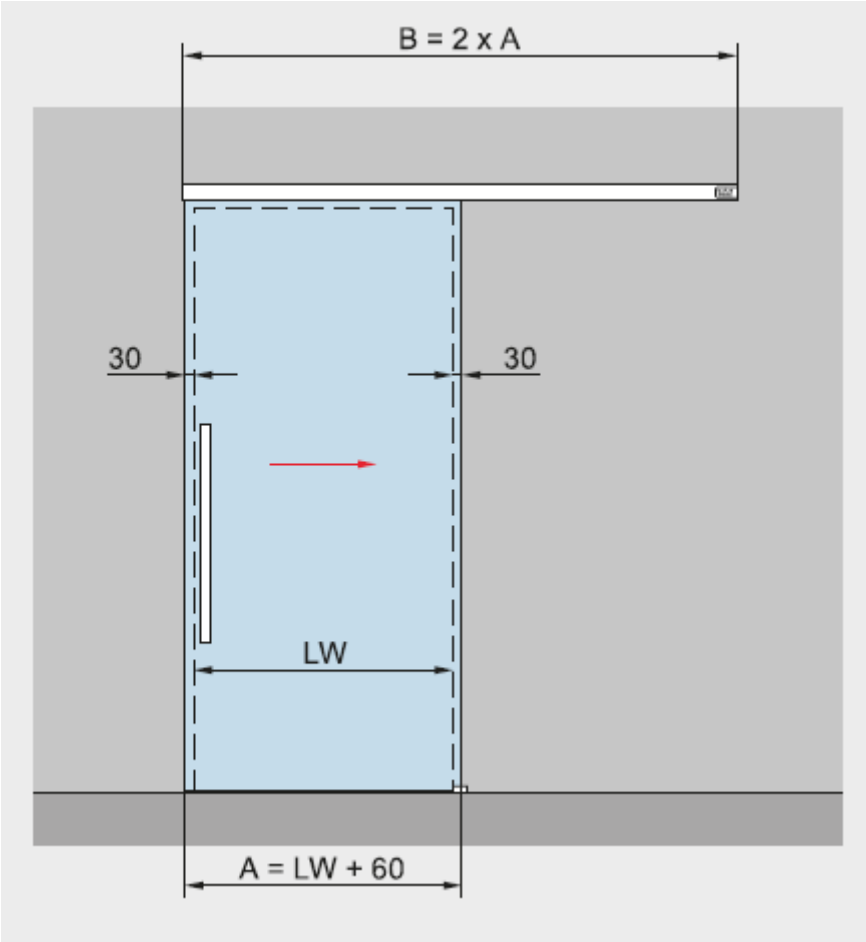

MUTO Comfort M60, montáž na zed'

MUTO Comfort M60, montáž na zeď